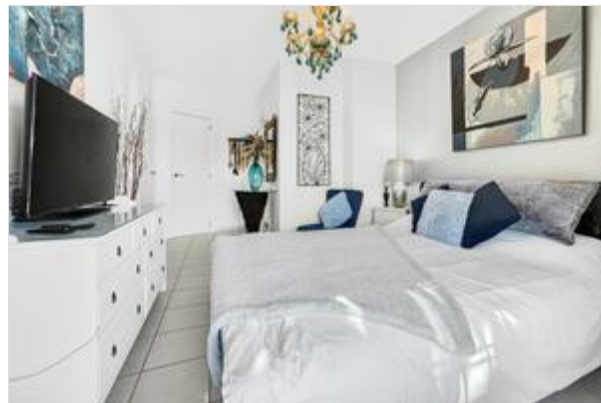

Szeregowiec z 3 sypialniami - Las Chafiras - Residencial Malvasía - 9957

Typ nieruchomości	Szeregowiec		
Lokalizacja	Las Chafiras, San Miguel de Abona		
Kompleks mieszkaniowy	Residencial Malvasía		
Basen	Basen na terenie Urbanizacji		
Widoki	Częściowy widok na ocean, Widok na urbanizacje		
Sprzedaż	399 950 €	Kod	9957
Działka	46m ²	Powierzchnia całkowita	148m ²
Powierzchnia mieszkalna	120m ²	Taras	28m ²
Parking	Tak	Kuchnia	Otwarta
Sypialnie	3	Łazienki	3
Meble	Częściowo umeblowane		